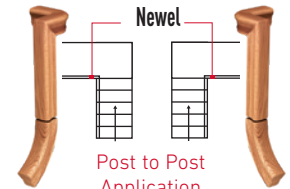

NOVO SKU #	CSD #	LJ SKU #
7047 MAPLE	4703063	LJ-7047-M
7047 OAK	4703064	LJ-7047-O
7047 POPLR	4703065	LJ-7047-P
7247 MAPLE	4703094	LJ-7247-M
7247 OAK	4703095	LJ-7247-O
7247 POPLR	4703096	LJ-7247-P

Right-hand Offset Rail

NOVO SKU #	CSD #	LJ SKU #
7048 MAPLE	4703077	LJ-7048-M
7048 OAK	4703078	LJ-7048-O
7048 POPLR	4703079	LJ-7048-P
7248 OAK	4703106	LJ-7248-O
7248 POPLR	4703107	LJ-7248-P

Rail Drop

NOVO SKU #	CSD #	LJ SKU #
70RD OAKLJ	4702806	LJ-70RD-O
70RD POPLJ	4702807	LJ-70RD-P
72RD OAKLJ	4702824	LJ-72RD-O