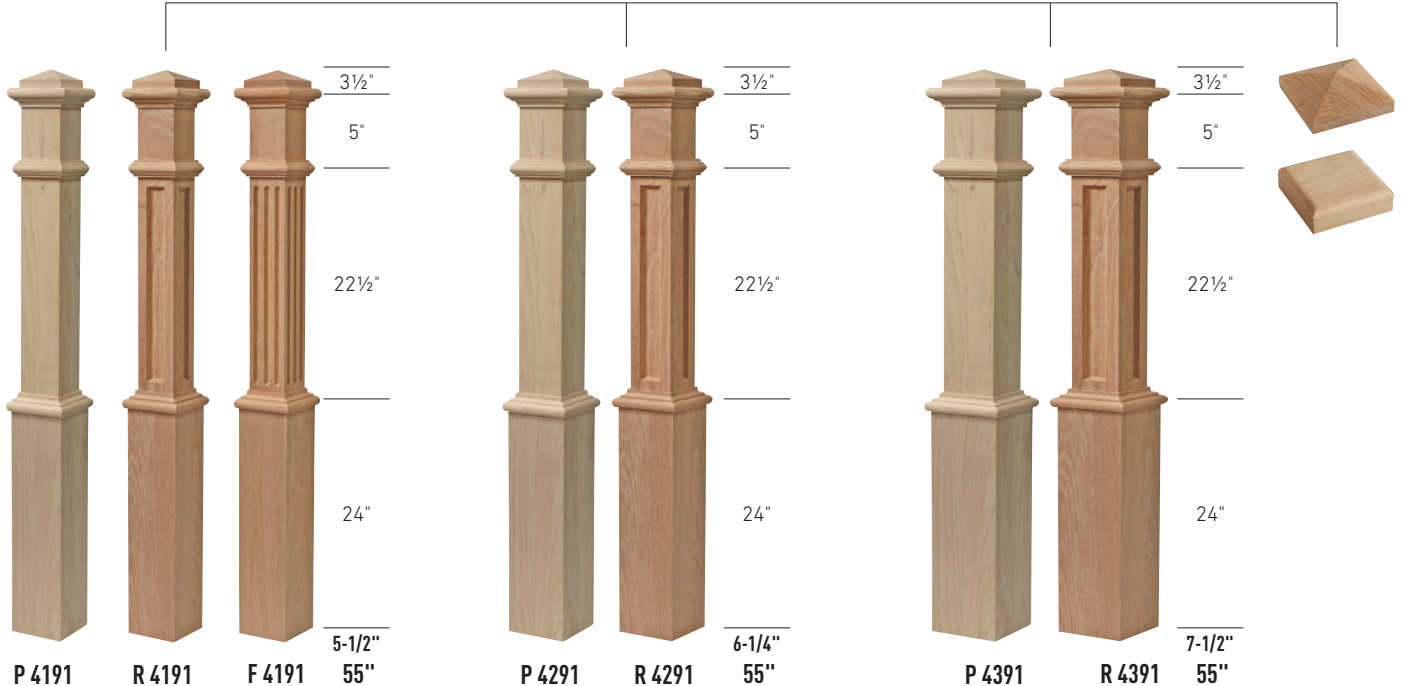

Interchangeable pyramid and flat caps included with each box newel

NOVO SKU #	CSD #	LJ SKU #	(L)
P 4191 MAPLE	4003288	LJP-4491-M	55"
P 4191 OAK	4003141	LJP-4491-O	55"
R 4191 MAPLE	4003138	LJRC-4491-M	55"
R 4191 OAK	4003205	LJRC-4491-O	55"
R 4191 POPLR	4471117	LJRC-4491-P	55"
F 4191 MAPLE	4003137	LJF-4491-M	55"

NOVO SKU #	CSD #	LJ SKU #	(L)
P 4291 OAK	4003206	LJP-4591-O	55"
P 4291 POPLR	4471118	LJP-4591-P	55"
R 4291 MAPLE	4003139	LJRC-4591-M	55"
R 4291 OAK	4003072	LJRC-4591-O	55"

NOVO SKU #	CSD #	LJ SKU #	(L)
P 4391 MAPLE	4003289	LJP-4691-M	55"
P 4391 POPLR	4000261	LJP-4691-P	55"
R 4391 MAPLE	4003290	LJRC-4691-M	55"
R 4391 POPLR	4002159	LJRC-4691-P	55"