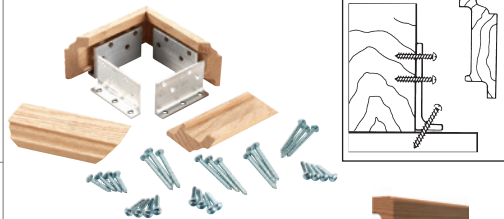

**3005**  
KEYLOCK™ NEWEL MOUNTING FASTENER

**3008-10**  
NEWEL POST FASTENER  
10-3/4"

**3079**  
RAIL BOLT

NOVO SKU #	CSD #	LJ SKU #	DESCRIPTION
3000 MAPLE	4300065	LJ-3000-M	Tapered Plug 1" Maple
3000 OAK	4300067	LJ-3000-O	Oak
3000 POPLR	4300068	LJ-3000-P	Poplar
3000 WOAK	4300075	LJ-3000-WO	White Oak
3001 OAK	4300076	LJ-3001	Rail Bolt (No Plug)
3004 OAK	4300098	LJ-3004	Newel Mounting Kit
3005 OAK	4300099	LJ-3005	Keylock Fastener
3006 MAPLE	4300105	LJ-3006-M	Newel Mounting Plate - Maple Trim
3006 OAK	4300118	LJ-3006-O	Newel Mounting Plate - Oak Trim
3006 POPLAR	4300119	LJ-3006-P	Newel Mounting Plate - Poplar Trim
3006 PL OAK	4300120	LJ-3006-PLATE	Newel Mounting Plate Only
3008 10 MAPLE	4300132	LJ-3008-10-M	SureTite™ Maple Plug
3008 10 OAKPP	4300134	LJ-3008-10-O/P	Newel Fastener Oak/Poplar Plug
3009 MAPLE	4300145	LJ-3009-M	Angle Bracket Post Fastener - 3" Maple Trim
3009 OAK	4300147	LJ-3009-O	Angle Bracket Post Fastener - 3" Oak Trim
3009 POPLR	4300148	LJ-3009-P	Angle Bracket Post Fastener - 3" Pop. Trim
3009 NT OAK	4300146	LJ-3009NT	Angle Bracket Post Fastener - No Trim
3019 MAPLE	4300159	LJ-3019-M	Angle Bracket Post Fastener - 3-1/2" Maple Trim
3019 OAK	4300175	LJ-3019-O	Angle Bracket Post Fastener - 3-1/2" Oak Trim
3019 POPLR	4300176	LJ-3019-P	Angle Bracket Post Fastener 3-1/2" Pop. Trim
3019 MD MAPLE	4300168	LJ-3019MLDG-M	Mldg Only 3009/3019 Mt Kt Maple
3019 MD OAK	4300169	LJ-3019MLDG-O	Mldg Only 3009/3019 Mt Kt Oak
3019 MD POPLR	4300170	LJ-3019MLDG-P	Mldg Only 3009/3019 Mt Kt Poplar
K3019 CM MAPLE	4002118	LJ-3019CRT-M	3019 Mt Kit - 3-1/2" Maple Craftsman Trim
K3019 CM OAK	4904001	LJ-3019CRT-O	3019 Mt Kit - 3-1/2" Oak Craftsman Trim
K3019 CM POPLR	4002119	LJ-3019CRT-P	3019 Mt Kit - 3-1/2" Poplar Craftsman Trim
K3019 CM WOAK	4904006	LJ-3019CRT-WO	3019 Mt Kit - 3-1/2" White Oak Craftsman Trim
3019 CM MAPLE	4003292	LJ-3019MLDGCRT-M	Craft Mldg Only 3009/3019 Mt Kt Maple
3019 CM OAK	4002016	LJ-3019MLDGCRT-O	Craft Mldg Only 3009/3019 Mt Kt Oak
3019 CM POPLR	4003293	LJ-3019MLDGCRT-P	Craft Mldg Only 3009/3019 Mt Kt Poplar
3019 CM WOAK	4003294	LJ-3019MLDGCRT-WO	Craft Mldg Only 3009/3019 Mt Kt White Oak
3026 MAPLE	4300220	LJ-3026-M	Button Plug 1/2" Maple
3026 OAK	4300221	LJ-3026-O	Button Plug 1/2" Oak
3026 POPLR	4300222	LJ-3026-P	Button Plug 1/2" Poplar
3070 OAK	4300226	LJ-3070-O/B	Newel Post Fastener
3076 OAK	4300238	LJ-3076	Baluster Dowel Fast Screws 50 Pack
3078 OAKPP	4300246	LJ-3078-O/P	Rail/Post Fastener - Oak/Poplar Plug
3079 OAKPP	4300253	LJ-3079-O/P	Rail Bolt Kit - Oak/Poplar Plug