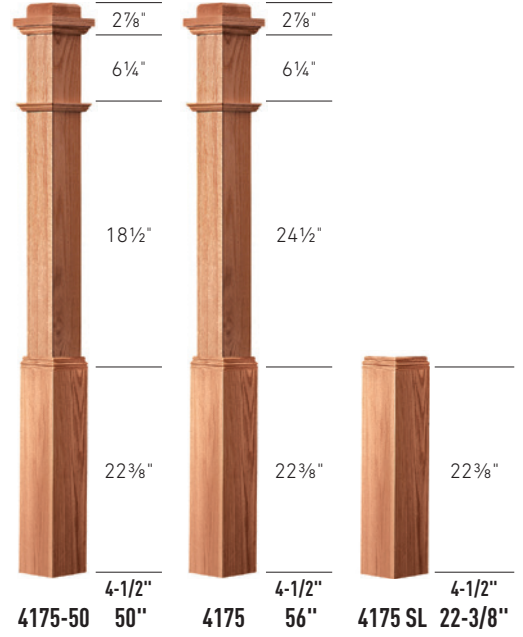

4175-50 50" 4175 56" 4175 SL 22-3/8"

NOVO SKU #	CSD #	LJ SKU #	(L)
4175 50 POPLR	4470244	LJ-4175-50-P	50"
4175 MAPLE	4470239	LJ-4175-M	56"
4175 OAK	4470241	LJ-4175-O	56"
4175 POPLR	4470243	LJ-4175-P	56"
4175 WOAK	4470251	LJ-4175-WO	56"
4175 SL MAPLE	4470781	LJ-4175SL-M	22 3/8"
4175 SL OAK	4470782	LJ-4175SL-O	22 3/8"
4175 SL POPLR	4470783	LJ-4175SL-P	22 3/8"
4175 SL WOAK	4470785	LJ-4175SL-WO	22 3/8"