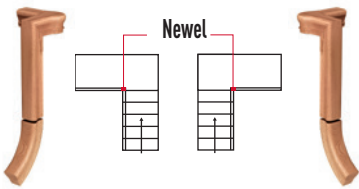

NOVO SKU #	CSD #	LJ SKU #
7048 MAPLE	4703077	LJ-7048-M
7048 OAK	4703078	LJ-7048-O
7048 POPLR	4703079	LJ-7048-P
7248 OAK	4703106	LJ-7248-O
7248 POPLR	4703107	LJ-7248-P

Rail Drop

NOVO SKU #	CSD #	LJ SKU #
70RD OAKLJ	4702806	LJ-70RD-O
70RD POPLJ	4702807	LJ-70RD-P
72RD OAKLJ	4702824	LJ-72RD-O

Left-hand 2 Riser No Cap Right-hand 2 Riser No Cap

NOVO SKU #	CSD #	LJ SKU #
7071 OAK	4701159	S-7071-O (LEFT)
7076 OAK	4701172	S-7076-O (RIGHT)

Left-hand 2 Riser With Cap Right-hand 2 Riser With Cap

NOVO SKU #	CSD #	LJ SKU #
7081 POPLR	4701182	S-7081-P
7281 OAK	4701313	S-7281-O