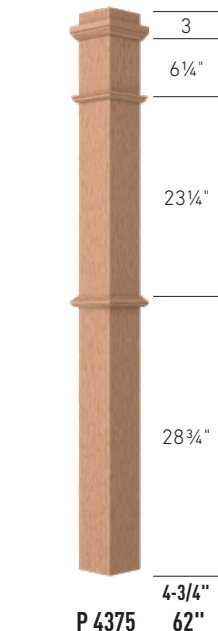

NOVO SKU #	CSD #	LJ SKU #	(L)
4076 PRIMD	4470067	LJ-4076-PRG	58"
4076 NS PRIMD	4470364	LJ-4076NS-PRG